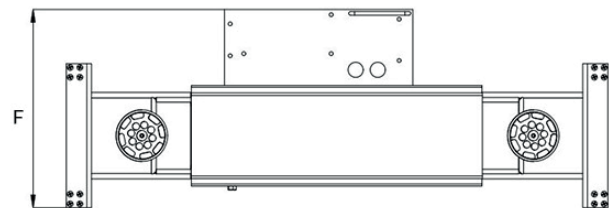

**Model**  
J6A  
**Hefcapaciteit**  
2800KG  
**Pomp Type**  
Pneumatisch-Hydraulisch  
**Past op Hefbruggen:**  
A440(A), A455(A), X550(A), X440(A)

**Model**  
RJ-8A  
**Hefcapaciteit**  
3500KG  
**Pomp Type**  
Pneumatisch-Hydraulisch  
**Past op Hefbruggen:**  
A465(A), X550(A), X730(A), X440(A)

**Model**  
RJ-10A  
**Hefcapaciteit**  
4500KG  
**Pomp Type**  
Pneumatisch-Hydraulisch  
**Past op Hefbruggen:**  
A480(A)

**Model**  
RJ-20A  
**Hefcapaciteit**  
9000KG  
**Pomp Type**  
Pneumatisch-Hydraulisch  
**Past op Hefbruggen:**  
430(E) 440(E)

Measurement	J5H	J6H	J6A	RJ-8A	RJ-10A	RJ-20A
<b>A</b> Pads Bereik	842-1357mm	843-1356mm	843-1356mm	875-1680mm	978-1685mm	1150-1845mm
<b>B</b> Min.Hoogte	220mm	215mm	215mm	260mm	280mm	370mm
<b>C</b> Inbouw breedte	790-1275mm	856-1342mm	856-1342mm	915-1435mm	1005-1435mm	1205-1605mm
<b>D</b> Min.pad Hoogte	128mm	215mm	215mm	263mm	285mm	425mm
<b>E</b> Max. Hefhoogte	355mm	450mm	450mm	525mm	550mm	850mm
<b>E</b> Max. Hefhoogte + Adapters	419mm	514mm	514mm	716mm	741mm	1079mm
<b>F</b> Breedte incl. pomp	510mm	510mm	510mm	545mm	550mm	648mm