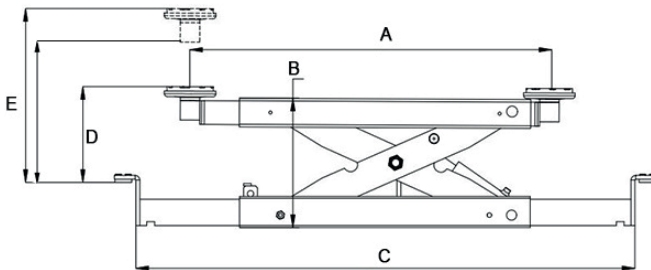

**Model**  
J6A  
**Hefcapaciteit**  
2800KG  
**Pomp Type**  
Pneumatisch-Hydraulisch  
**Past op Hefbruggen:**  
A440(A), A455(A), X550(A), X440(A)

**Model**  
RJ-8A  
**Hefcapaciteit**  
3500KG  
**Pomp Type**  
Pneumatisch-Hydraulisch  
**Past op Hefbruggen:**  
A465(A), X550(A), X730(A), X440(A)

**Model**  
RJ-10A  
**Hefcapaciteit**  
4500KG  
**Pomp Type**  
Pneumatisch-Hydraulisch  
**Past op Hefbruggen:**  
A480(A)

**Model**  
RJ-20A  
**Hefcapaciteit**  
9000KG  
**Pomp Type**  
Pneumatisch-Hydraulisch  
**Past op Hefbruggen:**  
430(E) 440(E)

Measurement	J5H	J6H	J6A	RJ-8A	RJ-10A	RJ-20A
<b>A</b> Pads Bereik	842-1357mm	843-1356mm	843-1356mm	875-1680mm	978-1685mm	1150-1845mm
<b>B</b> Min.Hoogte	220mm	215mm	215mm	260mm	280mm	370mm
<b>C</b> Inbouw breedte	790-1275mm	856-1342mm	856-1342mm	915-1435mm	1005-1435mm	1205-1605mm
<b>D</b> Min.pad Hoogte	128mm	215mm	215mm	263mm	285mm	425mm
<b>E</b> Max. Hefhoogte	355mm	450mm	450mm	525mm	550mm	850mm
<b>E</b> Max. Hefhoogte + Adapters	419mm	514mm	514mm	716mm	741mm	1079mm
<b>F</b> Breedte incl. pomp	510mm	510mm	510mm	545mm	550mm	648mm